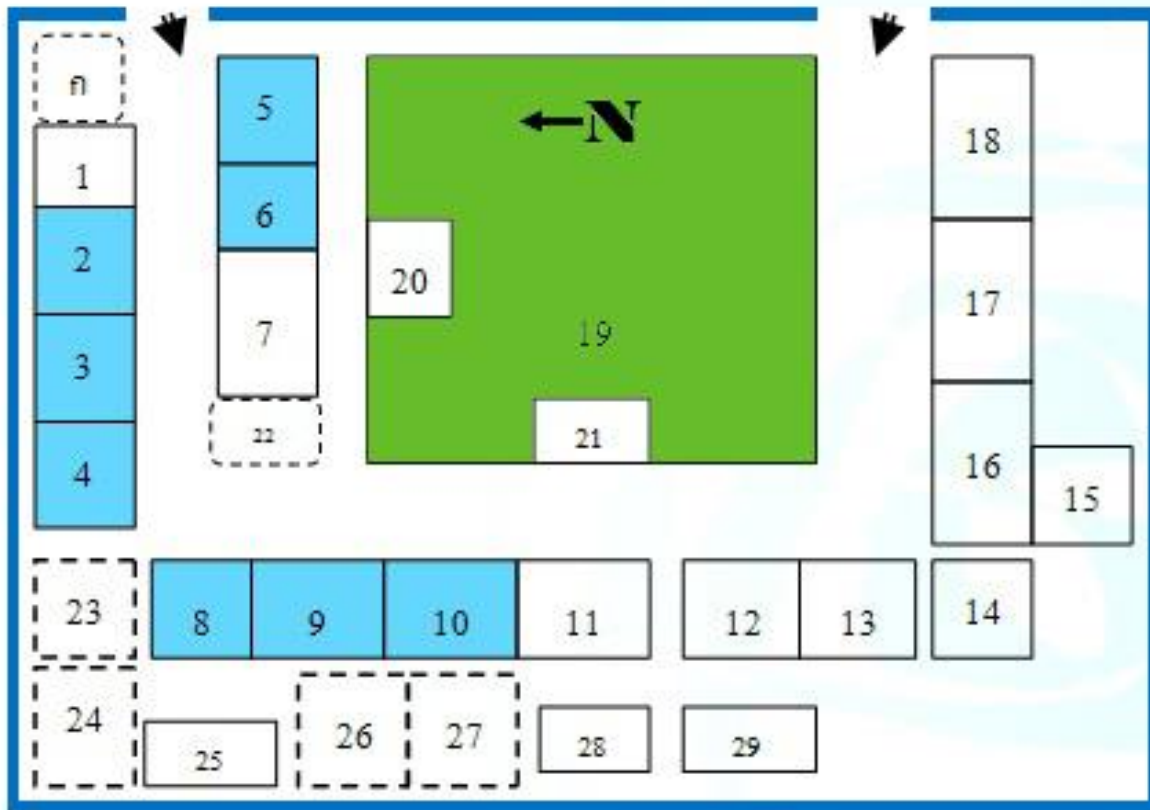

## แผนผังบริเวณโรงเรียน

ก เรือนเพาะชำ

1 บ้านพัก

2 ห้องอนุบาล 1

3 ห้องอนุบาล 2

4 ห้องประถมศึกษาปีที่ 1

5 ห้องประถมศึกษาปีที่ 2

6 ห้องประถมศึกษาปีที่ 4

7 ห้องปฏิบัติการทางคอมพิวเตอร์

8 ห้องวิทยาศาสตร์

9 ห้องประถมศึกษาปีที่ 5

10 ห้องประถมศึกษาปีที่ 6

11 ห้องประถมศึกษาปีที่ 3

12 ห้องพักครู

13 ห้องผู้อำนวยการโรงเรียน

15 ห้องปฏิบัติการทางภาษา (Sound Lab)

16 ห้องสมุด

17 โรงอาหาร

18 ห้องประชุมอเนกประสงค์

19 สนามหญ้าโรงเรียน

20 เสาธง

21 พระพุทธรูป

22 ลานกว้างสำหรับเด็ก

23 ห้องเก็บของ

24 โรงเพาะเห็ดนางฟ้า

25 ห้องน่านักเรียนชาย

26 เรือนเพาะชำ

27 บ่อเลี้ยงกบ

28 ห้องน้ำครู